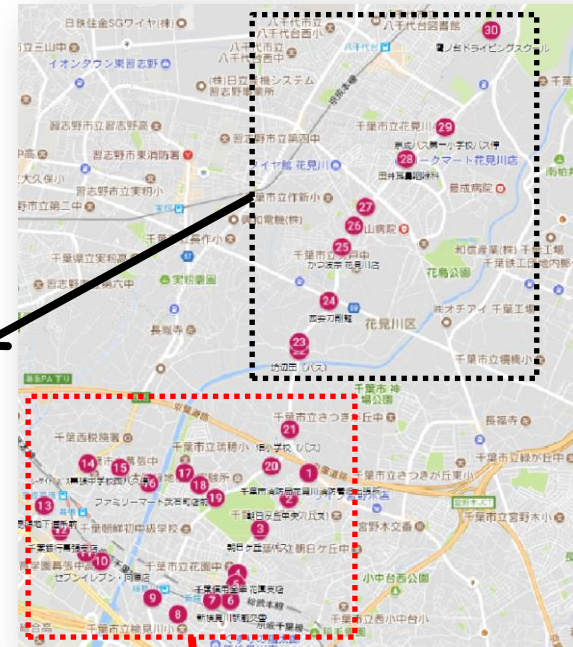

循環バス

新検見川駅・幕張・花見川区役所・畑ルート

1	畑消防出張所向かい
2	京成バス朝日が丘中央バス停手前
3	京成バス朝日が丘バス停手前
4	千葉信用金庫前
5	あさの不動産前
6	新検見川駅南口ローター交番前
7	西友新検見川店前
8	検見川郵便局前
9	セオサイクル検見川店前
10	セブンイレブン向原店前
11	幕張5丁目福仁湯前
12	ちばぎん幕張店駐車場向かい
13	昆陽地下道手前
14	シーサイドバス幕張中学校西バス停手前
15	ほっともっと武石町店
16	ファミリーマート武石町店前
17	花見川区役所前
18	京成バス瑞穂の杜バス停手前
19	セブンイレブン瑞穂店向かい(区役所側)
20	京成バス畑入口バス停手前
21	京成バス畑小学校バス停手前
22	京成バス坊辺田バス停手前
23	幸運せんべい前
24	西安刀削麺専門店横
25	かつ波奈花見川店前
26	ローヤルクリーニング作新台店前
27	千葉コップ花見川店前
28	田井耳鼻咽喉科前
29	京成バス第一小学校バス停先
30	鷹ノ台ドライビングスクール

鷹ノ台ドライビングスクール周辺
バス停：22番～30番

バスマップ全体

新検見川駅・花見川区役所周辺
バス停：1番～21番